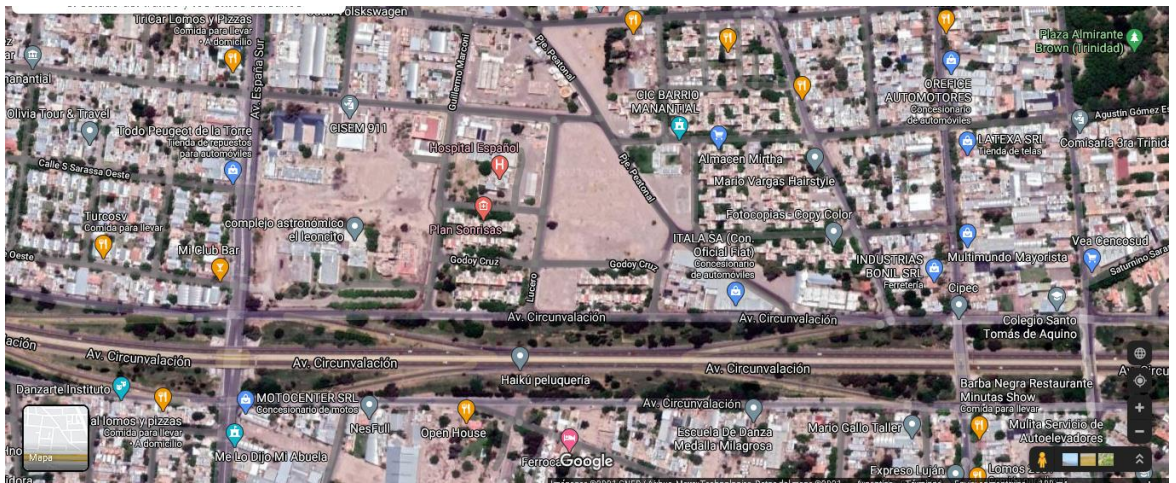

# CONCURSO PROVINCIAL ANTEPROYECTO NUEVA CENTRAL DE POLICÍA SAN JUAN

## ANEXO C4 – FOTOS DEL TERRENO

CONCURSO PROVINCIAL ANTEPROYECTO  
**NUEVA CENTRAL DE POLICÍA**  
SAN JUAN

CONCURSO PROVINCIAL ANTEPROYECTO  
**NUEVA CENTRAL DE POLICÍA**  
SAN JUAN

CONCURSO PROVINCIAL ANTEPROYECTO  
**NUEVA CENTRAL DE POLICÍA**  
SAN JUAN