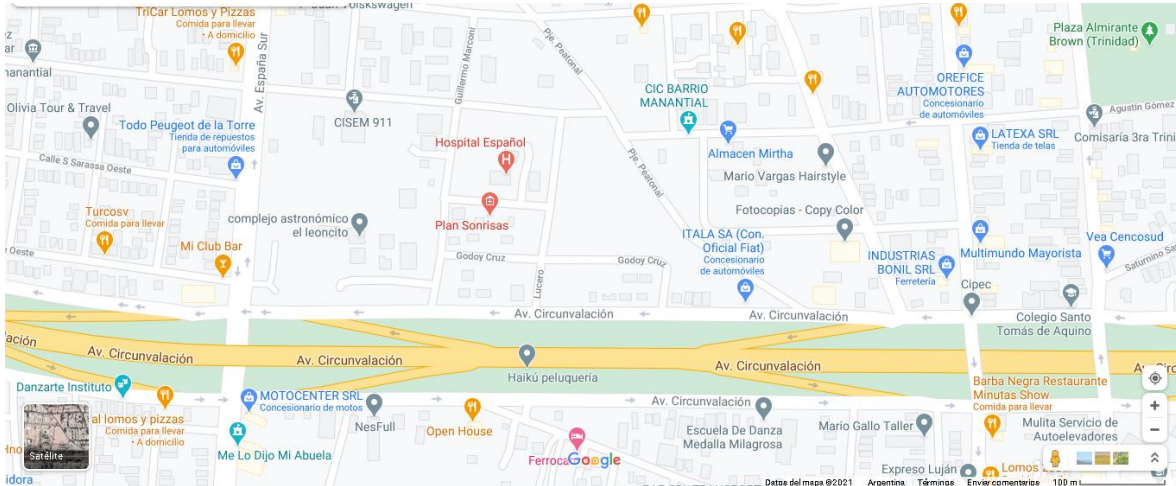

CONCURSO PROVINCIAL ANTEPROYECTO NUEVA CENTRAL DE POLICÍA SAN JUAN

ANEXO C4 – FOTOS DEL TERRENO